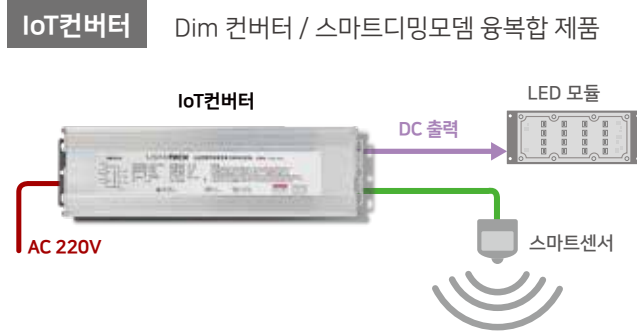

LISANTECH

www.lisantech.com

터널등/가로등 스마트 LED 조명제어

IoT 모델 •

IoT 게이트웨이 •

Dim컨버터 •

IoT컨버터 •

스마트LED조명시스템

IoT 모뎀

구분	외형	모델명	물품분류번호	물품식별번호	비고
방수형		LSG-Q3500	3912110702	23865283	 혁신제품 성능인증
방수형		LSG-Q3800	3912110702		 성능인증
채널형		LCM-300K1	3912110702		 성능인증

IoT 게이트웨이

구분	외형	모델명	물품분류번호	물품식별번호	비고
도로 조명		SGW-Q17500	3912110702	23865254	 혁신제품
실내 조명		SWP-Q3301	3912110702	24037606	 혁신제품
실내 조명		SWP-Q3701	3912110702	24037607	 혁신제품 성능인증

Dim컨버터

정격	외형	모델명	물품분류번호	물품식별번호	비고
200~250W		SCA-250N30SPN	3912110702		 성능인증
75~150W		SCA-150N30SPN	3912110702		 성능인증
25W~		SCA-25N30SPN	3912110702		 성능인증

IoT컨버터

정격	외형	모델명	물품분류번호	물품식별번호	비고
200~250W		SCA-250Q30SPD	3912110702	24519016	 혁신제품 성능인증
75~150W		SCA-150Q30SPD	3912110702	24519017	 혁신제품 성능인증
25W~		SCA-25Q30SPD	3912110702		 성능인증
40W (실내용)		SCE-50Q35DND	3912110702	24519015	 혁신제품