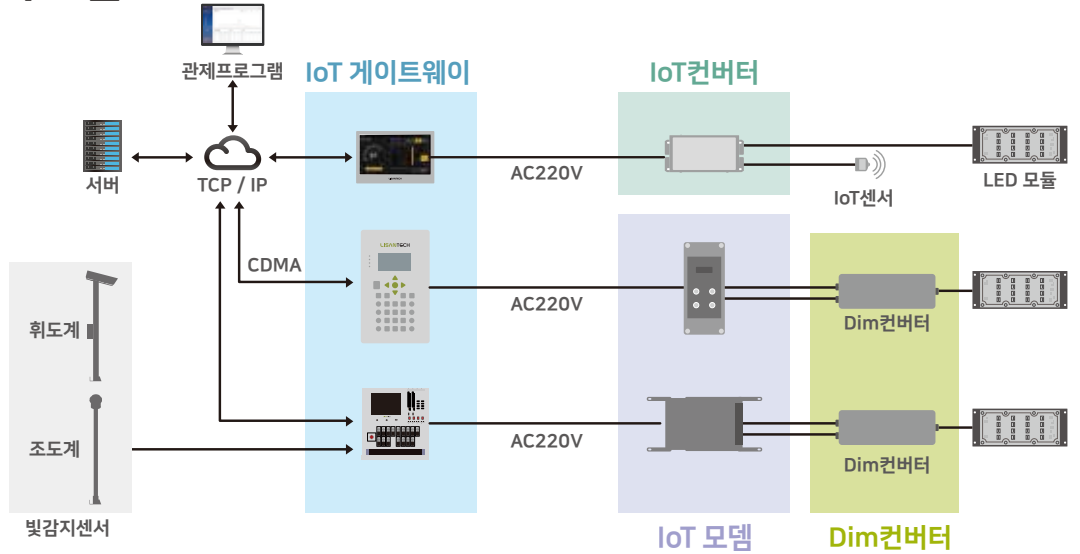

LISANTECH

www.lisantech.com

터널등/가로등 스마트 LED 조명제어

IoT 모델 •

IoT 게이트웨이 •

Dim컨버터 •

IoT컨버터 •

스마트LED조명시스템

IoT 모뎀

구분	외형	모델명	물품분류번호	물품식별번호	비고
방수형		LSG-Q3500	3912110702	23865283	 혁신제품 성능인증
방수형		LSG-Q3800	3912110702		 성능인증
채널형		LCM-300K1	3912110702		 성능인증

IoT 게이트웨이

구분	외형	모델명	물품분류번호	물품식별번호	비고
도로 조명		SGW-Q17500	3912110702	23865254	 혁신제품
실내 조명		SWP-Q3301	3912110702	24037606	 혁신제품
실내 조명		SWP-Q3701	3912110702	24037607	 혁신제품 성능인증