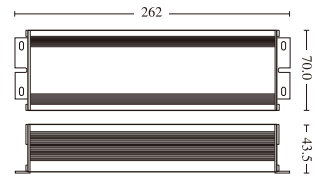

 IoT컨버터, Dim컨버터

IoT컨버터 Dim 컨버터 / 스마트디밍모뎀 융복합 제품

Dim컨버터 디밍제어 : 1V~10V (0V~10V)

200W~250W

75W~150W

25W~

40W

40W