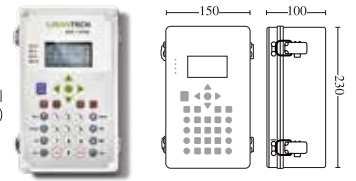

IoT게이트웨이

- 조명등 자동/수동/원격/스케줄 제어
- 조명등 디밍제어 및 회로제어
- IoT컨버터, IoT디밍모뎀 모니터링정보 수신
- IoT컨버터, IoT디밍모뎀과 전력선통신
- 단독 또는 PC/서버 연동운전
- 편리한 한글 인터페이스 및 Key Pad

나라장터 혁신제품 물품식별번호 : 23467369

가로등제어기 (SGW-Q17500)