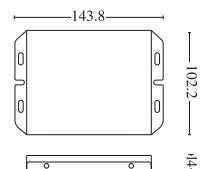

 IoT컨버터, Dim컨버터

IoT컨버터 Dim 컨버터 / 스마트디밍모뎀 융복합 제품

Dim컨버터 디밍제어 : 1V~10V (0V~10V)

200W~250W

75W~150W

25W~

40W

40W