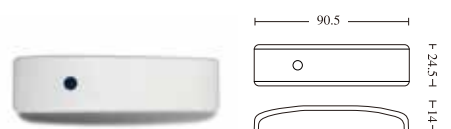

나라장터 혁신제품 물품식별번호 : 24037607

IoT컨버터

- IoT디밍모뎀과 Dim컨버터 일체형
- 조명등 조광/조색 제어
- 조명등 상태 및 전원 모니터링
- IoT게이트웨이와 전력선통신

IoT센서

- PIR/Microwave 인체감지센서
- IoT컨버터에 연결하여 조명등 개별/그룹 제어
- 재실 감지
- 센서 감도 설정
- 노이즈 제거 알고리즘 적용

도로조명시스템