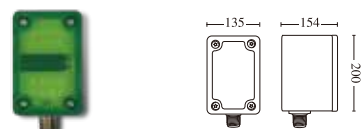

도로조명시스템

- 광대역전력선통신을 이용한 조명제어 및 상태모니터링
- 전력선 이외 별도의 통신선 불필요
- IoT디밍모뎀(IoT컨버터)간 중계기능으로 통신거리 확장
- 건물 및 지형 지물 영향으로 통신 장애를 받지 않음

IoT게이트웨이

- 조명등 자동/수동/원격/스케줄 제어
- 조명등 디밍제어 및 회로제어
- IoT컨버터, IoT디밍모뎀 모니터링정보 수신
- IoT컨버터, IoT디밍모뎀과 전력선통신
- 단독 또는 PC/서버 연동운전
- 편리한 한글 인터페이스 및 Key Pad

나라장터 혁신제품 물품식별번호 : 23467369

IoT디밍모뎀

- Dim컨버터 조광제어
- 조명등 상태 및 전원 모니터링
- IoT게이트웨이와 전력선통신

나라장터 혁신제품 물품식별번호 : 23865283

나라장터 종합쇼핑몰 물품식별번호 : 22994871

IoT센서