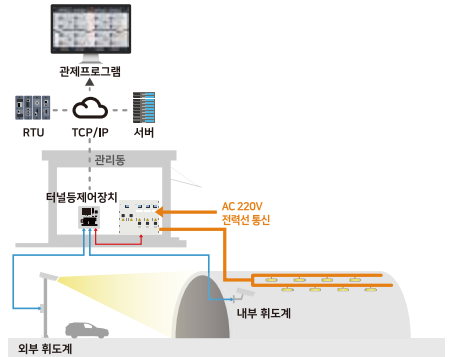

방수형 스마트디밍모뎀 (LSG-3000)

IoT센서

터널조명시스템

- 광대역전력선통신을 이용한 조명제어 및 상태모니터링
- 전력선 이외 별도의 통신선 불필요
- 터널 내 CDMA, 무선 WIFI 등의 무선통신에 장애를 주지 않음
- 조도계 및 휘도계와 연동운전으로 최적의 디밍제어 (에너지절감 및 균제도 향상으로 안전운전)

IoT제어기-터널등제어장치

- 조명등 자동/수동/원격/스케줄 제어로 회로제어 및 디밍제어
- 조도계/휘도계 측정값에 의한 조명등 자동제어
- IoT컨버터, IoT디밍모뎀 모니터링정보 수신
- IoT컨버터, IoT디밍모뎀과 전력선통신
- 단독 또는 PC/서버/RTU 연동운전

- GPS 수신, 조도 계측
- 터널등제어기 연동 조명제어
- 가로등제어기 연동 조명제어

나라장터 종합쇼핑몰 물품식별번호 : 23865255

조도수광부(GLX-200)

휘도수광부

- GPS 수신, 휘도 계측 (터널 내부, 터널 외부)
- 면휘도 측정으로 설치 위치 제약 없음
- 최소 휘도, 최대 휘도, 균제도 측정
- 국내기술로 자체 개발/제조, 신속한 유지보수 대응