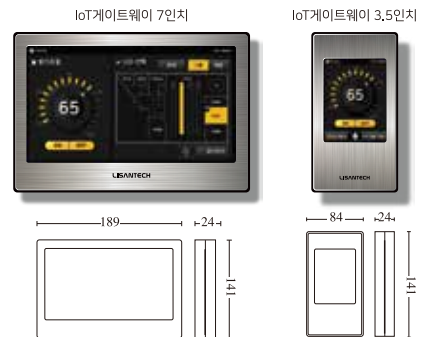

실내조명시스템

- 광대역전력선통신을 이용한 조명제어 및 상태모니터링
- 전력선 이외 별도의 통신선 불필요
- 기축 건물 조명등 교체만으로 스마트조명시스템 구축 가능
- 격벽 및 층간에도 통신장애가 발생하지 않음

IoT게이트웨이

- 조명등 자동/수동/원격/스케줄 제어로 디밍제어
- 조명등 개별/그룹/전체 제어
- IoT컨버터, IoT디밍모뎀 모니터링정보 수신
- IoT컨버터, IoT디밍모뎀과 전력선통신
- 단독 또는 PC/서버 연동운전

나라장터 혁신제품 물품식별번호 : 24037607

IoT컨버터

- IoT디밍모뎀과 Dim컨버터 일체형
- 조명등 조광/조색 제어
- 조명등 상태 및 전원 모니터링
- IoT게이트웨이와 전력선통신

IoT센서

- PIR/Microwave 인체감지센서
- IoT컨버터에 연결하여 조명등 개별/그룹 제어
- 재실 감지
- 센서 감도 설정
- 노이즈 제거 알고리즘 적용

도로조명시스템