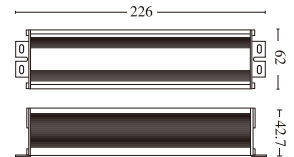

 IoT컨버터, Dim컨버터

IoT컨버터 Dim 컨버터 / 스마트디밍모뎀 융복합 제품

Dim컨버터 디밍제어 : 1V~10V (0V~10V)

200W~250W

75W~150W

25W~

40W

40W