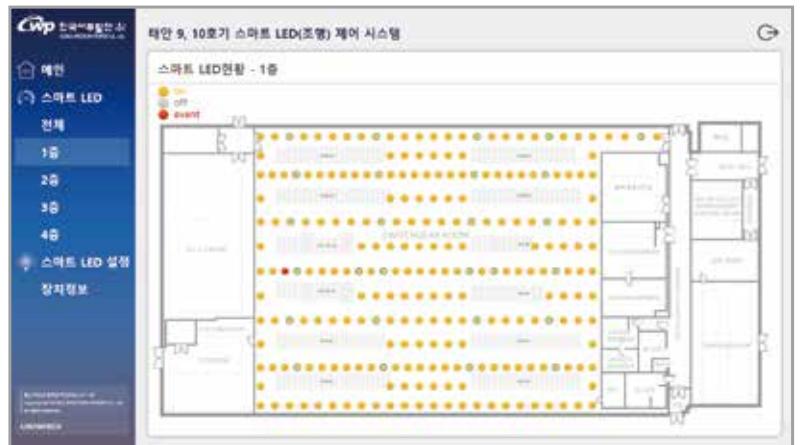

관제프로그램

실내조명 시스템