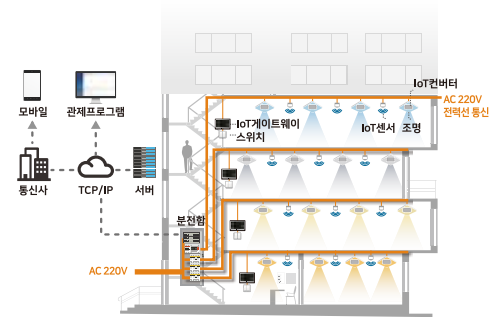

실내조명시스템

- 광대역전력선통신을 이용한 조명제어 및 상태모니터링
- 전력선 이외 별도의 통신선 불필요
- 기축 건물 조명등 교체만으로 스마트조명시스템 구축 가능
- 격벽 및 층간에도 통신장애가 발생하지 않음

IoT게이트웨이

- 조명등 자동/수동/원격/스케줄 제어로 디밍제어
- 조명등 개별/그룹/전체 제어
- IoT컨버터, IoT디밍모뎀 모니터링정보 수신
- IoT컨버터, IoT디밍모뎀과 전력선통신
- 단독 또는 PC/서버 연동운전