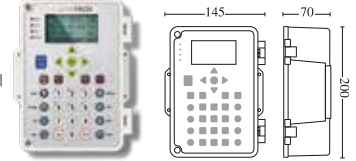

도로조명시스템

- 광대역전력선통신을 이용한 조명제어 및 상태모니터링
- 전력선 이외 별도의 통신선 불필요
- IoT디밍모뎀(IoT컨버터)간 중계기능으로 통신거리 확장
- 건물 및 지형 지물 영향으로 통신 장애를 받지 않음

IoT게이트웨이

- 조명등 자동/수동/원격/스케줄 제어
- 조명등 디밍제어 및 회로제어
- IoT컨버터, IoT디밍모뎀 모니터링정보 수신
- IoT컨버터, IoT디밍모뎀과 전력선통신
- 단독 또는 PC/서버 연동운전
- 편리한 한글 인터페이스 및 Key Pad

나라장터 혁신제품 물품식별번호 : 23467369

GPS제어기

IoT디밍모뎀

- Dim컨버터 조광제어
- 조명등 상태 및 전원 모니터링
- IoT게이트웨이와 전력선통신

나라장터 혁신제품 물품식별번호 : 23865283

나라장터 종합쇼핑몰 물품식별번호 : 22994871

IoT센서